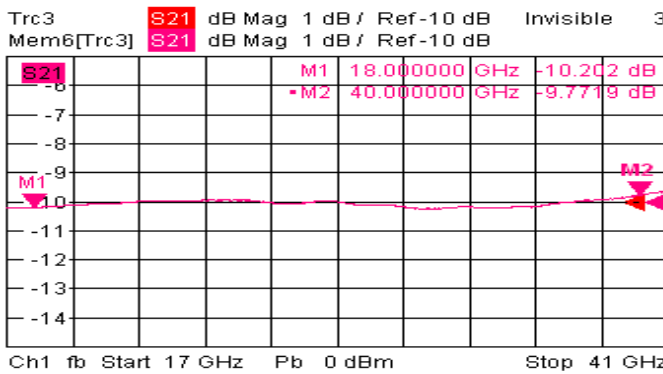

**Part No.: TC-180400-10K**

**10dB Directional Coupler 2.92mm- Female 50Ω 18-40GHz**

### 电气特性 Electrical:

工作频率 Frequency Range:	18-40GHz
耦合度 Coupling:	10 ± 1.0dB
插入损耗 Insertion Loss:	≤ 1.5dB
驻波 VSWR:	≤ 1.5:1
方向性 Directivity:	≥ 12dB
耐功率 Power Handling:	20Watt
阻抗 Impedance:	50Ω

### 机械特性 Mechanical:

温度范围 Temperature Range:	-40° C - +80° C
接口 Connectors:	2.92mm-Female
相对湿度 Relative Humidity:	0 ~ 90%

### 外形尺寸 Outline Drawing:

Unit: mm

12/28/2019, 5:33 AM

12/28/2019, 5:35 AM