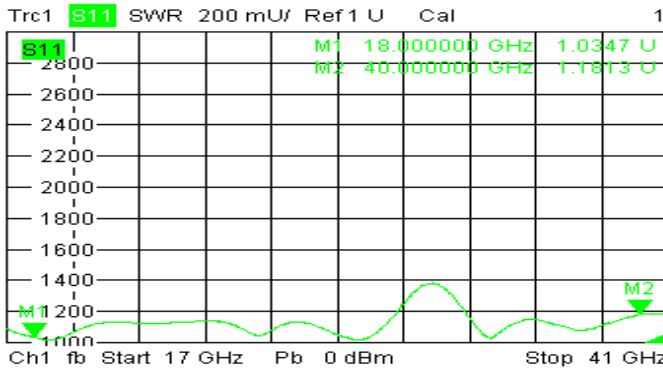

**Part No.: TC-180400-10K**

**10dB Directional Coupler 2.92mm- Female 50Ω 18-40GHz**

### 电气特性 Electrical:

工作频率 Frequency Range:	18-40GHz
耦合度 Coupling:	10 ± 1.0dB
插入损耗 Insertion Loss:	≤ 1.5dB
驻波 VSWR:	≤ 1.5:1
方向性 Directivity:	≥ 12dB
耐功率 Power Handling:	20Watt
阻抗 Impedance:	50Ω

### 机械特性 Mechanical:

温度范围 Temperature Range:	-40° C - +80° C
接口 Connectors:	2.92mm-Female
相对湿度 Relative Humidity:	0 ~ 90%

### 外形尺寸 Outline Drawing:

Unit: mm

12/28/2019, 5:33 AM

12/28/2019, 5:35 AM