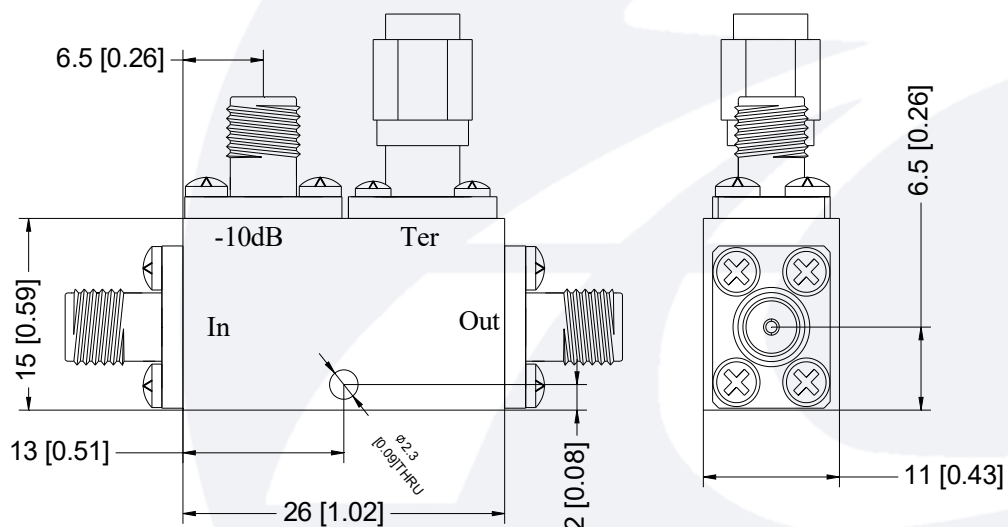

**Part No.: TC-180400-10K**

**10dB Directional Coupler 2.92mm- Female 50Ω 18-40GHz**

### 电气特性 Electrical:

工作频率 Frequency Range:	18-40GHz
耦合度 Coupling:	10 ± 1.0dB
插入损耗 Insertion Loss:	≤ 1.5dB
驻波 VSWR:	≤ 1.5:1
方向性 Directivity:	≥ 12dB
耐功率 Power Handling:	20Watt
阻抗 Impedance:	50Ω

### 机械特性 Mechanical:

温度范围 Temperature Range:	-40° C - +80° C
接口 Connectors:	2.92mm-Female
相对湿度 Relative Humidity:	0 ~ 90%

### 外形尺寸 Outline Drawing:

Unit: mm

12/28/2019, 5:33 AM

12/28/2019, 5:35 AM