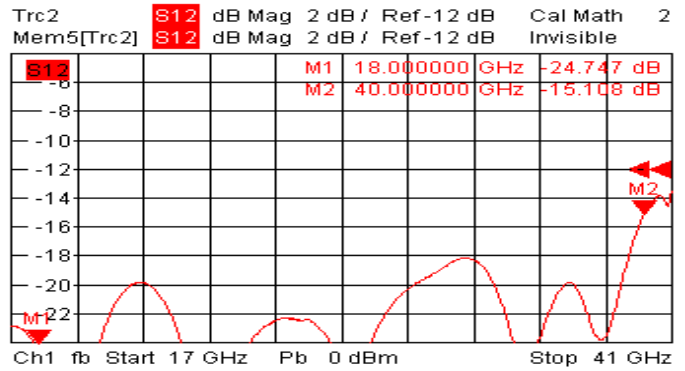

12/28/2019, 5:33 AM

12/28/2019, 5:35 AM