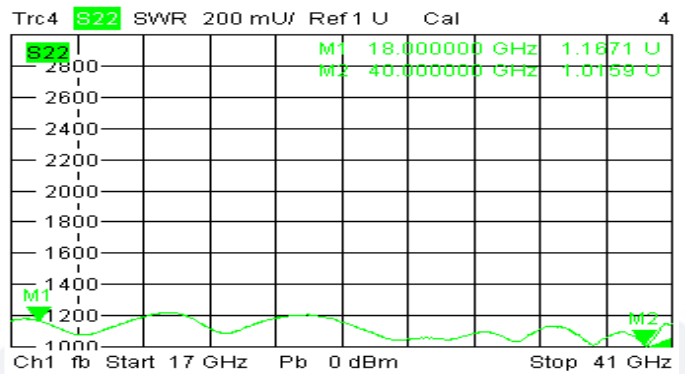

12/28/2019, 5:33 AM

12/28/2019, 5:35 AM