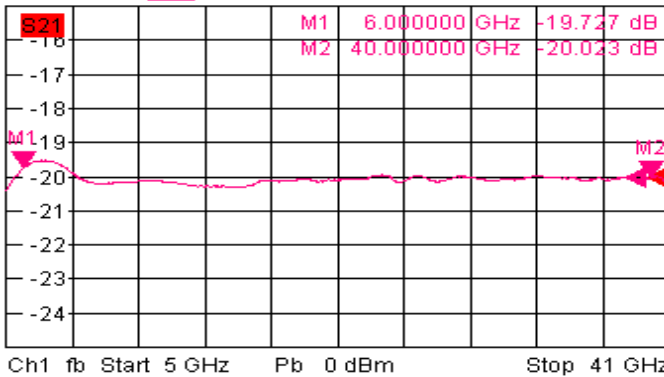

**Part No.: TC-60400-20K**

**20dB Directional Coupler 2.92mm- Female 50Ω 6-40GHz**

**电气特性 Electrical:**

工作频率 Frequency Range: 6-40GHz  
 耦合度 Coupling: 20±1.0dB  
 插入损耗 Insertion Loss: ≤1.7dB  
 驻波 VSWR: ≤1.6:1  
 方向性 Directivity: ≥10dB  
 耐功率 Power Handling: 30Watt  
 阻抗 Impedance: 50Ω

**机械特性 Mechanical:**

温度范围 Temperature Range: -40° C - +80° C  
 接口 Connectors: 2.92mm-Female  
 相对湿度 Relative Humidity: 0 ~ 90%

**外形尺寸 Outline Drawing:**

Unit: mm

Trc1 **S11** SWR 200 mU/ Ref1 U Cal 1

Trc2 **S12** dB Mag 2 dB / Ref-12 dB Cal Math 2  
Mem6[Trc2] **S12** dB Mag 2 dB / Ref-12 dB Invisible

Trc3 **S21** dB Mag 1 dB / Ref-20 dB Invisible 3  
Mem5[Trc3] **S21** dB Mag 1 dB / Ref-20 dB

Trc4 **S22** SWR 200 mU/ Ref1 U Cal 4

5/25/2019, 3:38 AM

Trc3 **S21** dB Mag 1 dB / Ref 0 dB Cal

3 (Max)

5/25/2019, 3:54 AM