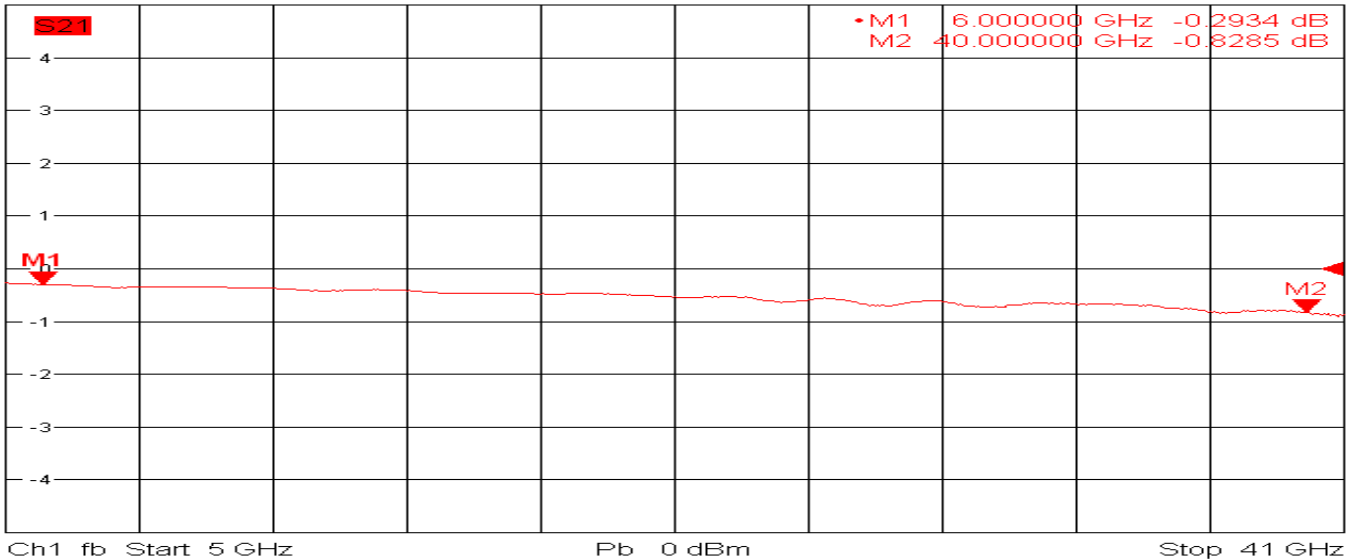

**Part No.: TC-60400-20K**

**20dB Directional Coupler 2.92mm- Female 50Ω 6-40GHz**

**电气特性 Electrical:**

工作频率 Frequency Range: 6-40GHz  
 耦合度 Coupling: 20±1.0dB  
 插入损耗 Insertion Loss: ≤1.7dB  
 驻波 VSWR: ≤1.6:1  
 方向性 Directivity: ≥10dB  
 耐功率 Power Handling: 30Watt  
 阻抗 Impedance: 50Ω

**机械特性 Mechanical:**

温度范围 Temperature Range: -40° C - +80° C  
 接口 Connectors: 2.92mm-Female  
 相对湿度 Relative Humidity: 0 ~ 90%

**外形尺寸 Outline Drawing:**

Unit: mm

Trc1 **S11** SWR 200 mU/ Ref1 U Cal 1

Trc2 **S12** dB Mag 2 dB / Ref-12 dB Cal Math 2  
Mem6[Trc2] **S12** dB Mag 2 dB / Ref-12 dB Invisible

Trc3 **S21** dB Mag 1 dB / Ref-20 dB Invisible 3  
Mem5[Trc3] **S21** dB Mag 1 dB / Ref-20 dB

Trc4 **S22** SWR 200 mU/ Ref1 U Cal 4

5/25/2019, 3:38 AM

Trc3 **S21** dB Mag 1 dB / Ref 0 dB Cal

3 (Max)

5/25/2019, 3:54 AM