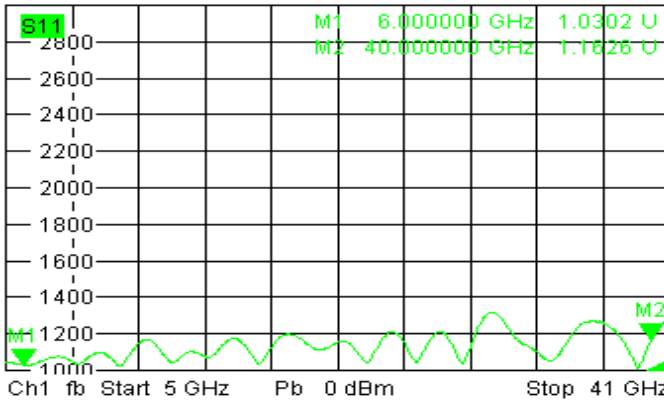

**Part No.: TC-60400-20K**

**20dB Directional Coupler 2.92mm- Female 50Ω 6-40GHz**

**电气特性 Electrical:**

工作频率 Frequency Range: 6-40GHz  
 耦合度 Coupling: 20±1.0dB  
 插入损耗 Insertion Loss: ≤1.7dB  
 驻波 VSWR: ≤1.6:1  
 方向性 Directivity: ≥10dB  
 耐功率 Power Handling: 30Watt  
 阻抗 Impedance: 50Ω

**机械特性 Mechanical:**

温度范围 Temperature Range: -40° C - +80° C  
 接口 Connectors: 2.92mm-Female  
 相对湿度 Relative Humidity: 0 ~ 90%

**外形尺寸 Outline Drawing:**

Unit: mm

Trc1 **S11** SWR 200 mU/ Ref1 U Cal 1

Trc2 **S12** dB Mag 2 dB / Ref-12 dB Cal Math 2  
Mem6[Trc2] **S12** dB Mag 2 dB / Ref-12 dB Invisible