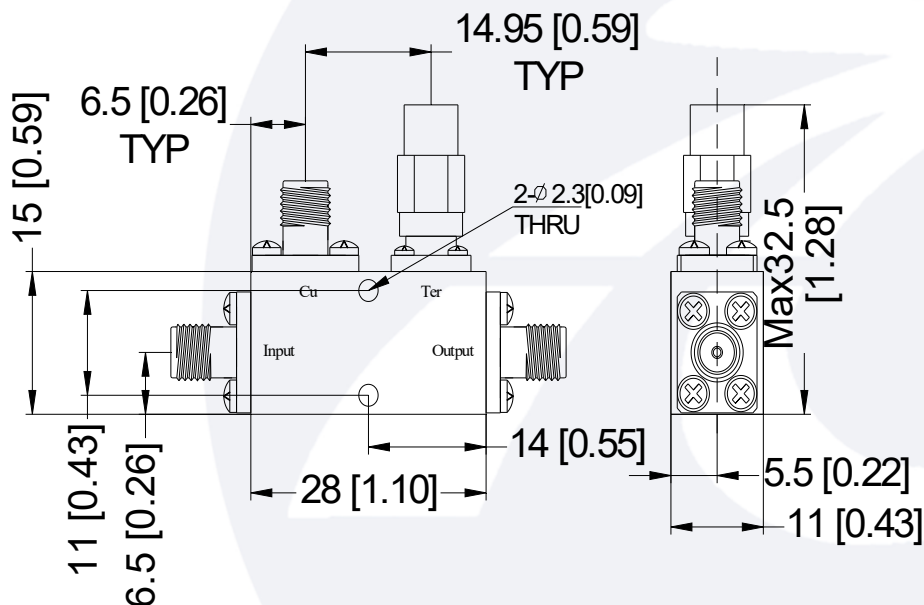

**Part No.: TC-60400-20K**

**20dB Directional Coupler 2.92mm- Female 50Ω 6-40GHz**

**电气特性 Electrical:**

工作频率 Frequency Range: 6-40GHz  
 耦合度 Coupling: 20±1.0dB  
 插入损耗 Insertion Loss: ≤1.7dB  
 驻波 VSWR: ≤1.6:1  
 方向性 Directivity: ≥10dB  
 耐功率 Power Handling: 30Watt  
 阻抗 Impedance: 50Ω

**机械特性 Mechanical:**

温度范围 Temperature Range: -40° C - +80° C  
 接口 Connectors: 2.92mm-Female  
 相对湿度 Relative Humidity: 0 ~ 90%

**外形尺寸 Outline Drawing:**

Unit: mm

Trc1 **S11** SWR 200 mU/ Ref1 U Cal 1

Trc2 **S12** dB Mag 2 dB / Ref-12 dB Cal Math 2  
Mem6[Trc2] **S12** dB Mag 2 dB / Ref-12 dB Invisible