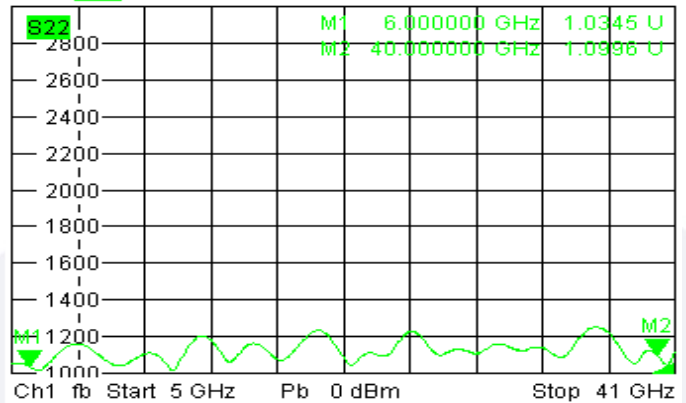

Trc4 **S22** SWR 200 mU/ Ref1 U Cal 4