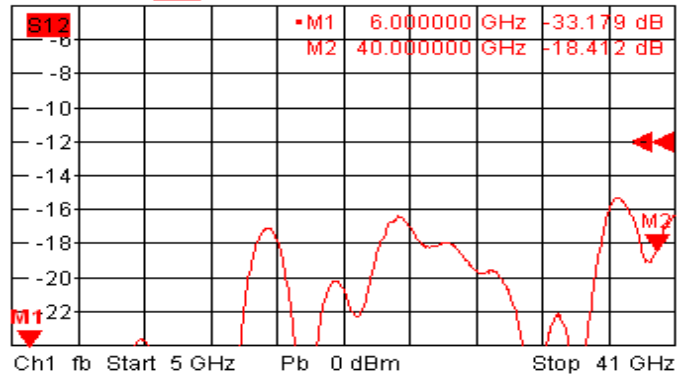

**Part No.: TC-60400-20K**

**20dB Directional Coupler 2.92mm- Female 50Ω 6-40GHz**

**电气特性 Electrical:**

工作频率 Frequency Range: 6-40GHz  
 耦合度 Coupling: 20±1.0dB  
 插入损耗 Insertion Loss: ≤1.7dB  
 驻波 VSWR: ≤1.6:1  
 方向性 Directivity: ≥10dB  
 耐功率 Power Handling: 30Watt  
 阻抗 Impedance: 50Ω

**机械特性 Mechanical:**

温度范围 Temperature Range: -40° C - +80° C  
 接口 Connectors: 2.92mm-Female  
 相对湿度 Relative Humidity: 0 ~ 90%

**外形尺寸 Outline Drawing:**

Unit: mm

Trc1 **S11** SWR 200 mU/ Ref1 U Cal 1

Trc2 **S12** dB Mag 2 dB / Ref-12 dB Cal Math 2  
Mem6[Trc2] **S12** dB Mag 2 dB / Ref-12 dB Invisible